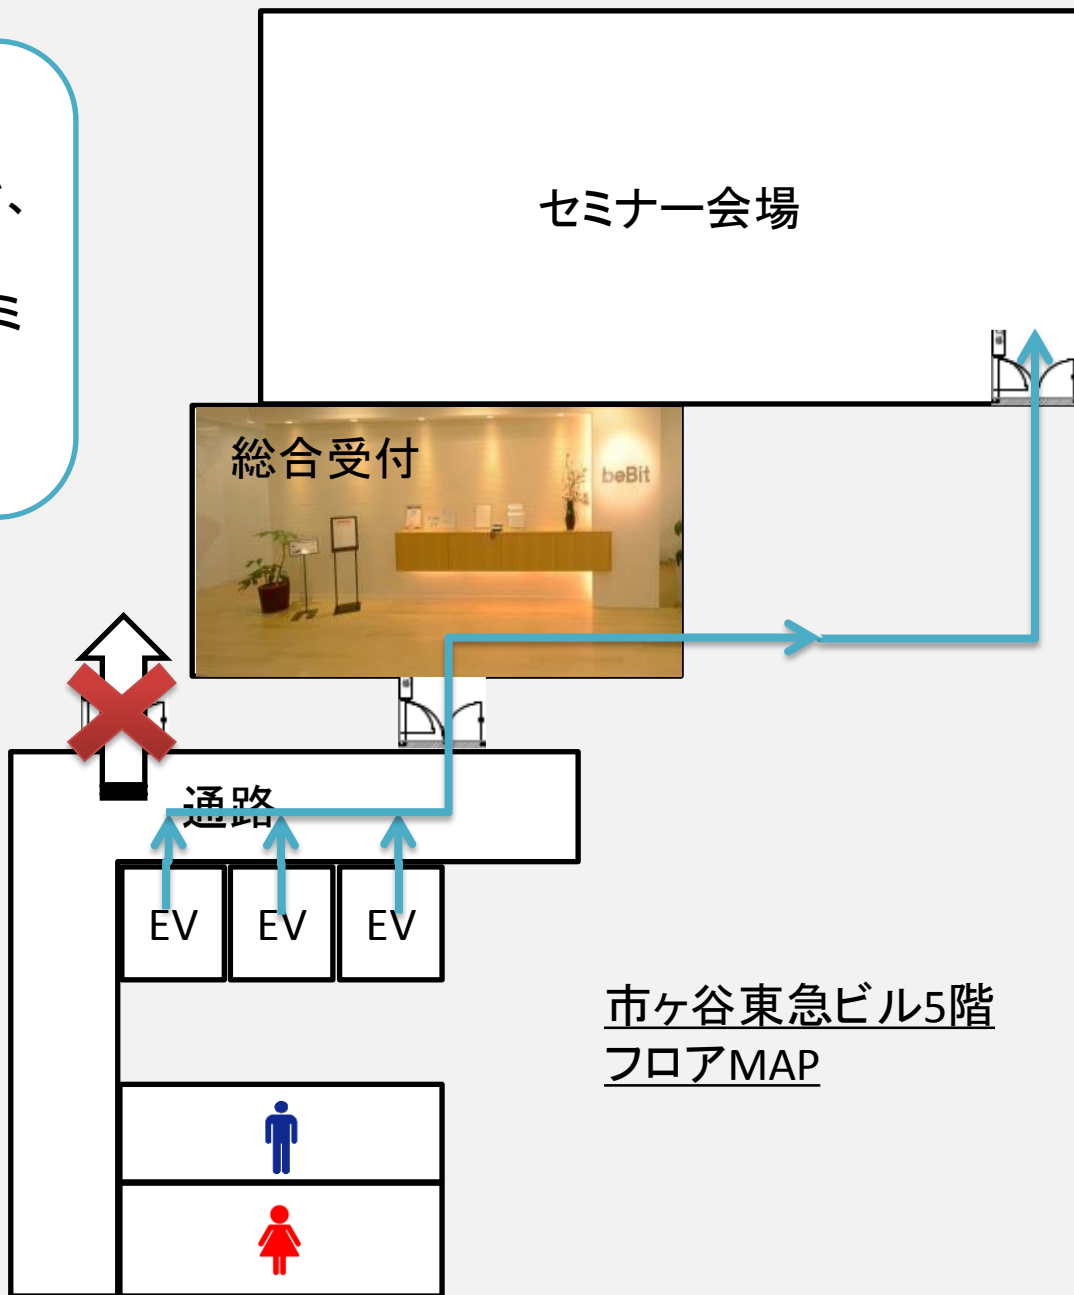

市ヶ谷東急ビル5階にお進み頂き、
エレベータを下りたら、
斜め右手の総合受付を
通ってセミナー会場へ
直接お越し下さい。

市ヶ谷東急ビル5階
フロアMAP